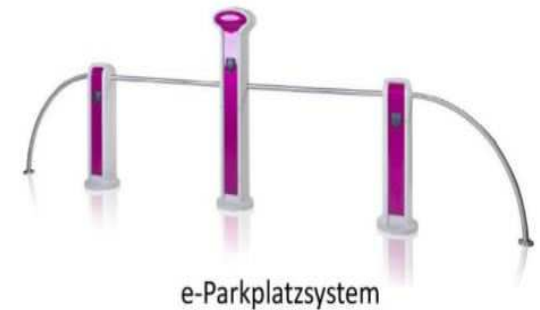

Brennstoffzelle

**Einfache Installation und
smarte Steuerung**

Energieeinsparung bis 50%

**Strom und Wärme
für Bestand + Neubau**

Das Säulen- Kraftwerk

KPP-Anlagen für Unternehmer

**Dezentrale
Energieversorgung**

Smartflower

Das weltweit erste
All-in-One-Solarsystem

PLUG'n CHARGE

Multifunktional –
modular – Wand &
Standssysteme

Coming Soon!

Licht OHNE Stromanschluss

autark - ökologisch - individuell - intelligent

100% Made in Germany